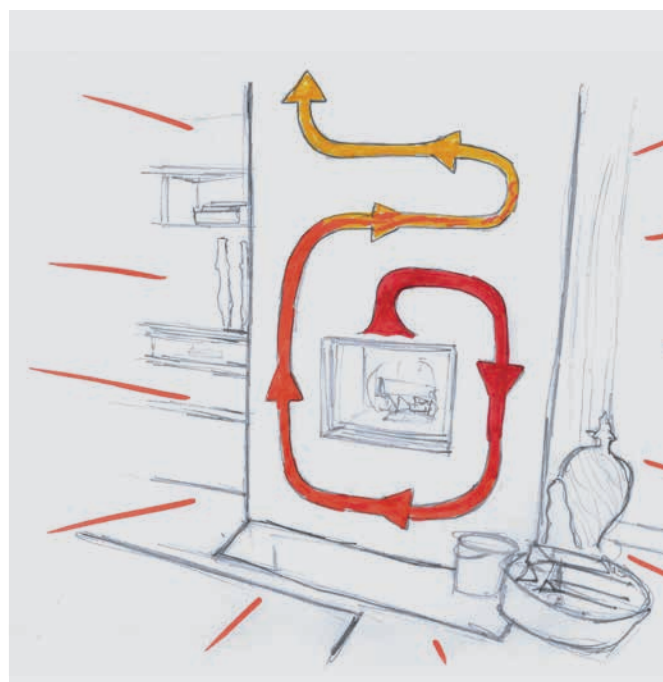

TECHNOLOGIE TRADITIONNELLE, PERFECTIONNÉE AVEC DU MODERNE

Le principe de la chaleur rayonnante a fait ses preuves, les technologies ont cependant été sophistiquées. Des poêles à accumulation maçonnés fonctionnent selon un système ingénieux: des gaz de fumée chauds sont conduits à travers des canaux des gaz de fumée en céramique parfaitement dimensionnés, accumulés par des pierres de chamotte et rediffusés lentement. C'est aussi le cas pour la famille Bianchi. Le poêle fait partie intégrante d'un élément mural et est muni d'un crépi avec une technique spéciale.

Les gaz de fumée chauds réchauffent après environ 8 mètres les pierres de chamotte pesant au total 2000 kg

DESIGN INDIVIDUEL

Le poêle à accumulation a été placé exactement à l'endroit où se trouvait préalablement une cheminée. Le maître d'ouvrage attachait de l'importance à ce que le poêle s'intègre parfaitement au design de l'élément mural et de l'aménagement intérieur de la pièce de séjour. Le tableau préféré du couple devait être placé au-dessus du vitrage. Ensemble avec Philipp Hauser un concept global a été développé et la coloration du crépi spécial parfaitement adaptée aux couleurs du tableau.